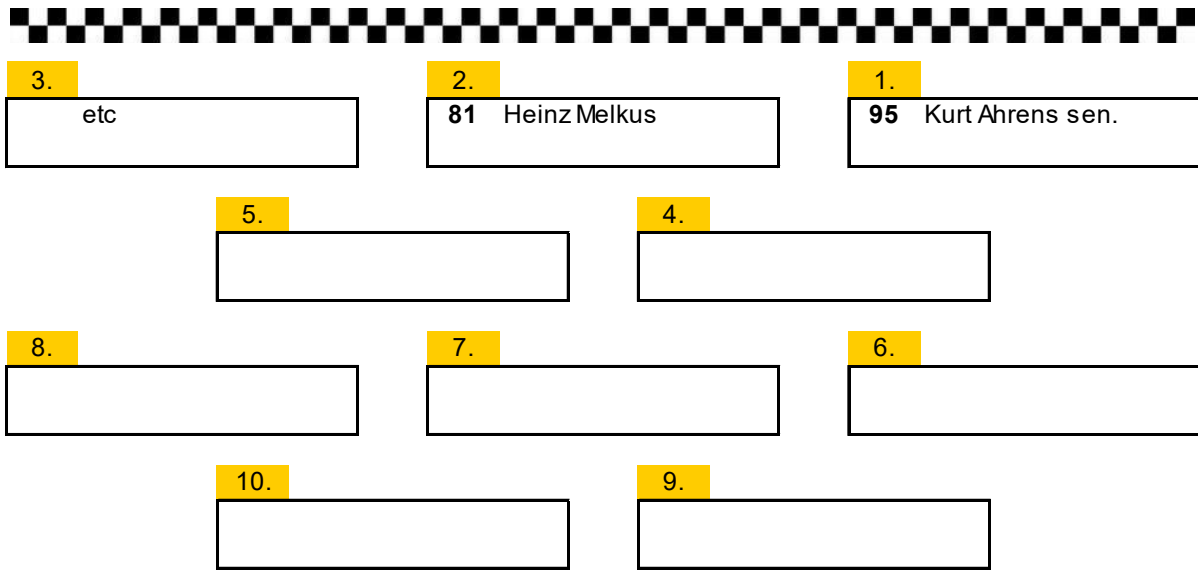

7. LEIPZIGER STADTPARKRENNEN 2.LAUF STRASSENMEISTERSCHAFT DER DDR FORMEL III

STARTAUFSTELLUNG

Die Original-Startaufstellung ist nicht erhältlich!